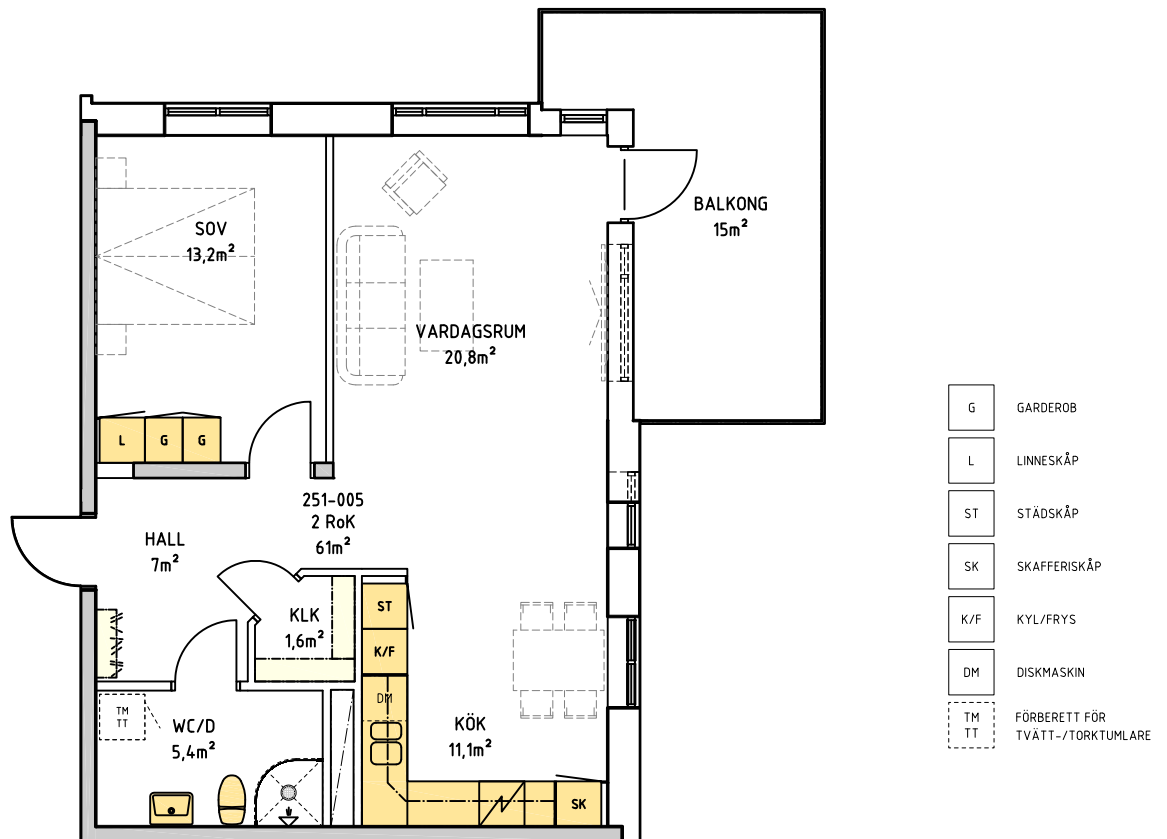

LJUNG
DAHLS
BACKEN

LJUNGDAHLSBACKEN
PORSEN 1, ARBOGA

Våning 1

Lägenhet nr 251-005

2 RoK 61 m²

ORIENTERINGSFIGUR

SEKTION

METER

LJUNG
DAHLS
BACKEN

LJUNGDAHLSBACKEN
PORSEN 1, ARBOGA

G	GARDEROB
L	LINNESKÅP
ST	STÅDSKÅP
SK	SKAFFERISKÅP
K/F	KYL/FRYS
DM	DISKMASKIN
TM TT	FÖRBERETT FÖR TVÄTT-/TÖRKTUMLARE

Våning 1

Lägenhet nr 251-006

2 RoK 61 m²

ORIENTERINGSFIGUR

SEKTION

METER