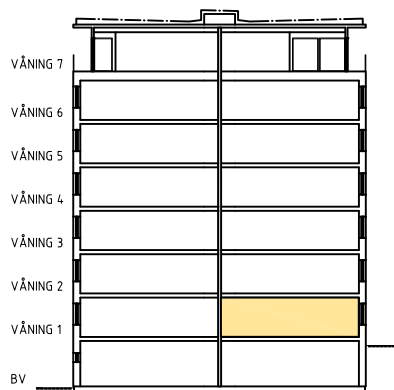

LJUNG
DAHLS
BACKEN

LJUNGDAHLSBACKEN
PORSEN 1, ARBOGA

Våning 1

Lägenhet nr 251-005

2 RoK 61 m²

ORIENTERINGSFIGUR

SEKTION

METER

LJUNG
DAHLS
BACKEN

LJUNGDAHLSBACKEN
PORSEN 1, ARBOGA

G	GARDEROB
L	LINNESKÅP
ST	STÅDSKÅP
SK	SKAFFERISKÅP
K/F	KYL/FRYS
DM	DISKMASKIN
TM TT	FÖRBERETT FÖR TVÄTT-/TÖRKTUMLARE

Våning 1

Lägenhet nr 251-006

2 RoK 61 m²