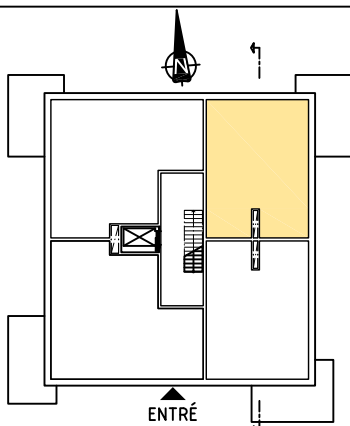

LJUNG
DAHLS
BACKEN

LJUNGDAHLSBACKEN
PORSEN 1, ARBOGA

Våning 1

Lägenhet nr 251-005

2 RoK 61 m²

ORIENTERINGSFIGUR

SEKTION

METER

LJUNG
DAHLS
BACKEN

LJUNGDAHLSBACKEN
PORSEN 1, ARBOGA

G	GARDEROB
L	LINNESKÅP
ST	STÅDSKÅP
SK	SKAFFERISKÅP
K/F	KYL/FRYS
DM	DISKMASKIN
TM TT	FÖRBERETT FÖR TVÄTT-/TÖRKTUMLARE

Våning 1

Lägenhet nr 251-006

2 RoK 61 m²