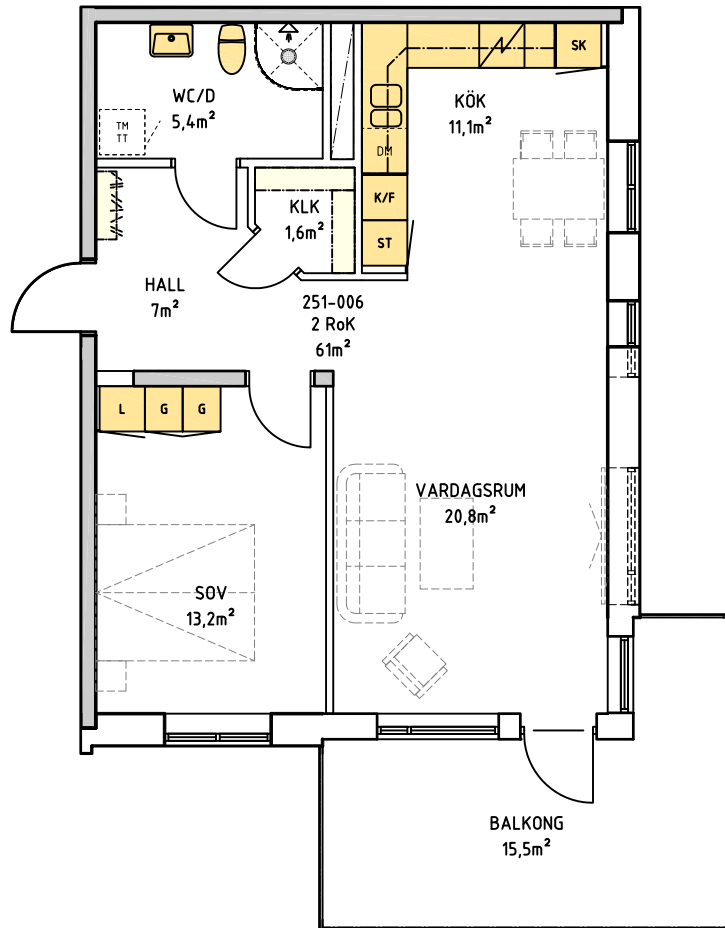

LJUNG
DAHLS
BACKEN

LJUNGDAHLSBACKEN
PORSEN 1, ARBOGA

Våning 1

Lägenhet nr 251-005

2 RoK 61 m²

ORIENTERINGSFIGUR

SEKTION

METER

LJUNG
DAHLS
BACKEN

LJUNGDAHLSBACKEN
PORSEN 1, ARBOGA

G	GARDEROB
L	LINNESKÅP
ST	STÅDSKÅP
SK	SKAFFERISKÅP
K/F	KYL/FRYS
DM	DISKMASKIN
TM TT	FÖRBERETT FÖR TVÄTT-/TÖRKTUMLARE

Våning 1

Lägenhet nr 251-006

2 RoK 61 m²

ORIENTERINGSFIGUR

SEKTION

METER