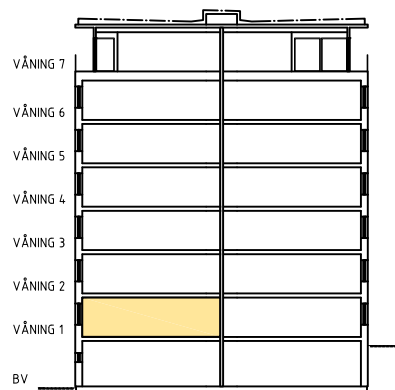

LJUNG
DAHLS
BACKEN

LJUNGDAHLSBACKEN
PORSEN 1, ARBOGA

G	GARDEROB
L	LINNESKÅP
ST	STÅDSKÅP
SK	SKAFFERISKÅP
K/F	KYL/FRYS
DM	DISKMASKIN
TM TT	FÖRBERETT FÖR TVÄTT-/TÖRKTUMLARE

Våning 1

Lägenhet nr 251-006

2 RoK 61 m²

ORIENTERINGSFIGUR

SEKTION

METER