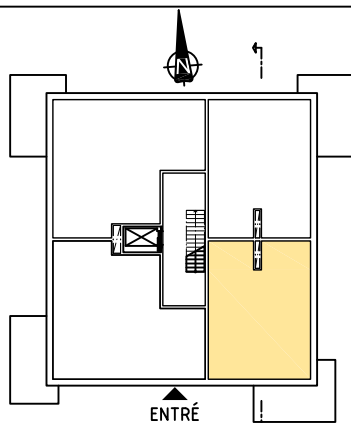

LJUNG
DAHLS
BACKEN

LJUNGDAHLSBACKEN
PORSEN 1, ARBOGA

G	GARDEROB
L	LINNESKÅP
ST	STÅDSKÅP
SK	SKAFFERISKÅP
K/F	KYL/FRYS
DM	DISKMASKIN
TM TT	FÖRBERETT FÖR TVÄTT-/TÖRKTUMLARE

Våning 1

Lägenhet nr 251-006

2 RoK 61 m²

ORIENTERINGSFIGUR

SEKTION

METER