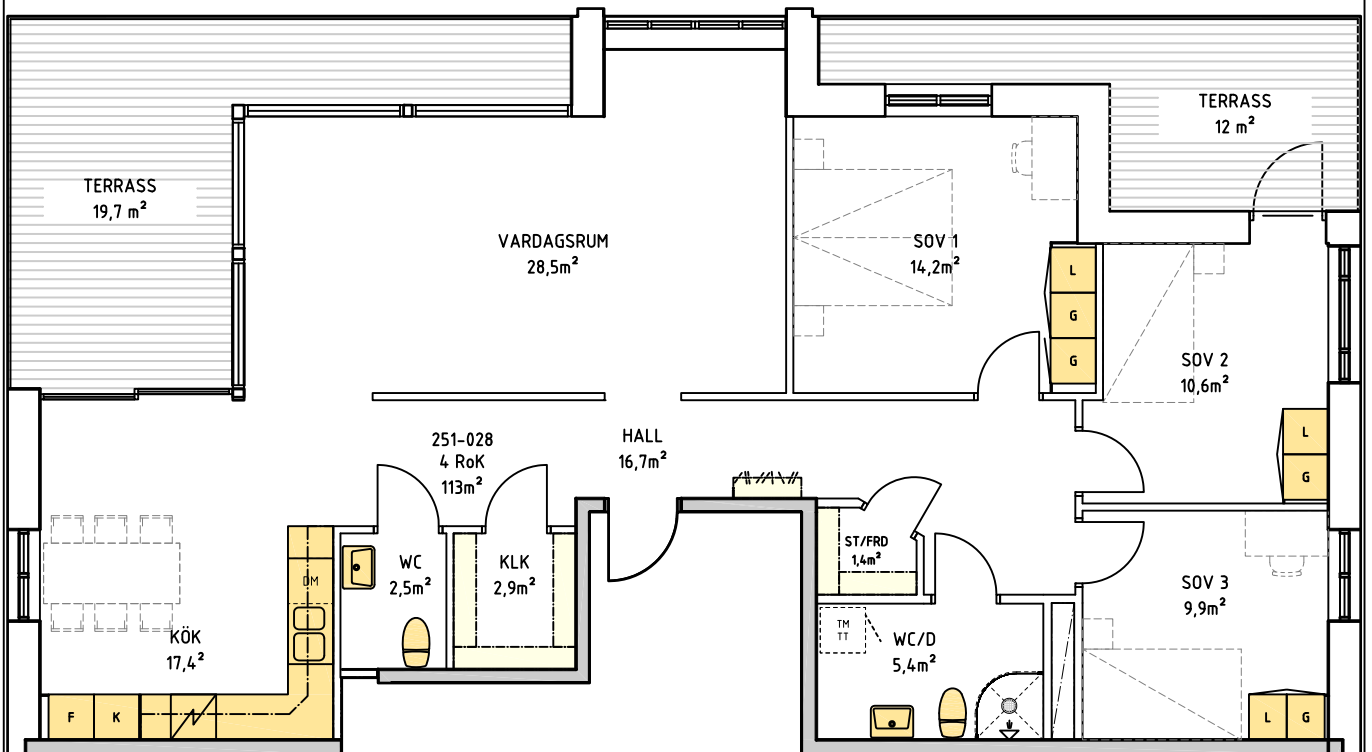

LJUNG
DAHLS
BACKEN

LJUNGDAHLSBACKEN
PORSEN 1, ARBOGA

G	GARDEOB	K	KYL
L	LINNESKÅP	F	FRYS
ST	STÅDSKÅP	DM	DISKMASKIN
TM		TT	FÖRBETTT FÖR TVÄTT-/TORKTUMLARE

Våning 7

Lägenhet nr 251-028

4 RoK 113 m²

ORIENTERINGSFIGUR

SEKTION

METER