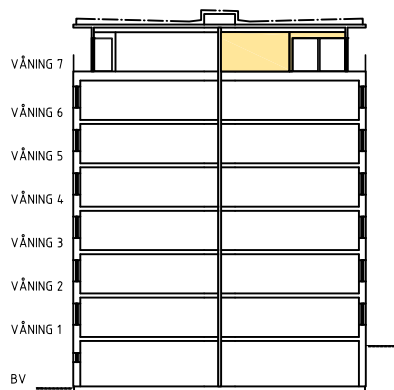

LJUNG
DAHLS
BACKEN

LJUNGDAHLSBACKEN
PORSEN 1, ARBOGA

G	GARDEOB	K	KYL
L	LINNESKÅP	F	FRYS
ST	STÅDSKÅP	DM	DISKMASKIN
TM		TT	FÖRBETTT FÖR TVÄTT-/TORKTUMLARE

Våning 7

Lägenhet nr 251-028

4 RoK 113 m²

ORIENTERINGSFIGUR

SEKTION

METER